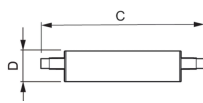

Specificaties Philips Corepro LED Lineair R7s 118mm 14W
2000lm - 840 Koel Wit | Dimbaar - Vervangt 120W

[Bekijk product](#)

Algemene informatie

Artikelnummer	231200
EAN	8718696714065
Merk	Philips
Fabrikantnaam	CorePro LED linear D 14-120W R7S 118 840
Aantal in omdoos	1
Lampdirect All-in garantie	2 jaar
Energielabel	D
Energielabel oud	A++
Levensduur (uur)	15000

Technische Informatie

Techniek	LED
Type product	R7s LED
Dimbaar	Dimbaar
Lampvoet (fitting)	R7s
Kleurcode	840 Koel Wit
Lichtkleur (Kelvin)	4000 Koel Wit
Kleurweergave (Ra)	80-89 - Goede kleurweergave
Lichtkleur	Wit
Kleurinstelling	Enkele kleur
Lumen Watt Verhouding (Lm/W)	142.9
Sensortype	Geen sensor

Lamp Informatie

EOC8 71406500

Product Serie CorePro

Afmetingen

Lengte (mm) 118

Diameter (mm) 29

Vorm Dubbelzijdige Pin

Waarom Lampdirect?