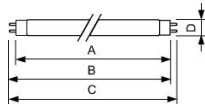

Specificaties Philips MASTER TL-D 58W - Geel | 150cm

[Bekijk product](#)

Algemene informatie

| | |
|----------------------------|--------------------------------|
| Artikelnummer | 154927 |
| EAN | 8711500954473 |
| Merk | Philips |
| Fabrikantnaam | TL-D Colored 58W Yellow 1SL/25 |
| Aantal in omdoos | 25 |
| Lampdirect All-in garantie | 5 jaar |
| Energie label oud | B |
| Levensduur (uur) | 15000 |
| Roteerbaar | Nee |

Technische Informatie

| | |
|------------------------------|--|
| Techniek | Fluorescent |
| Dimbaar | Dimbaar i.c.m. een dimbaar voorschakelapparaat |
| Lampvoet (fitting) | G13 (T8/TL-D) |
| Lichtkleur | Geel |
| Kleurinstelling | Enkele kleur |
| Lumen Watt Verhouding (Lm/W) | 38.8 |
| Voorschakelapparaat Benodigd | Ja |
| Lengte TL-Buis | 150cm |
| Sensortype | Geen sensor |
| Type product | TL-D / T8 Buizen |

Lamp Informatie

| | |
|---------------|---------------|
| EOC8 | 95447340 |
| Kenmerk(en) | Geel |
| Product Serie | TL-D gekleurd |

Afmetingen

| | |
|---------------|------|
| Lengte (mm) | 1500 |
| Diameter (mm) | 28 |