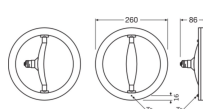

Specificaties Osram Circolux LED E27 Mat 14.5W 1521lm - 827 Zeer Warm Wit | Vervangt 100W

[Bekijk product](#)

Algemene informatie

Artikelnummer	242635
EAN	4058075606999
Merk	Osram
Fabrikantnaam	LED CIRCOLUX 14,5W/827 230VFRE274X1 OSRAM
Aantal in omdoos	4
Lampdirect All-in garantie	4 jaar
Energielabel	F
Levensduur (uur)	15000

Technische Informatie

Techniek	LED
Type product	E27 LED
Netspanning (Volt)	220-240
Dimbaar	Niet Dimbaar
Lampvoet (fitting)	E27 (Dikke Fitting)
Kleurcode	827 Zeer Warm Wit
Lichtkleur (Kelvin)	2700 Zeer Warm Wit
Kleurweergave (Ra)	80-89 - Goede kleurweergave
Lichtkleur	Wit
Kleurinstelling	Enkele kleur
Lumen Watt Verhouding (Lm/W)	105

Sensortype	Geen sensor
------------	-------------

Lamp Informatie

Lampafwerking	Mat
---------------	-----

Product Serie	Circolux
---------------	----------

Afmetingen

Diameter (mm)	260
---------------	-----