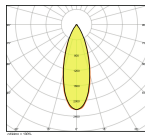

Specificaties Ledvance LED Downlight Performance Zwart 8W 650lm 40D - 830 Warm Wit | 90x83mm

[Bekijk product](#)

## Afmetingen

Hoogte (mm)	72
Diameter (mm)	90