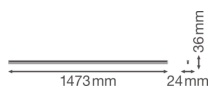

Specificaties Ledvance LED Montagebalk Linear Compact High Output  
25W 2500lm - 830 Warm Wit | 150cm

[Bekijk product](#)

## Technische Informatie

Techniek	LED Geïntegreerd
Netspanning (Volt)	220-240
Dimbaar	Niet Dimbaar
Lichtkleur	Wit
Kleurcode	830 Warm Wit
Lichtkleur (Kelvin)	3000 Warm Wit
Kleurweergave (Ra)	80-89 - Goede kleurweergave
Kleurinstelling	Enkele kleur
Lumen Watt Verhouding (Lm/W)	100
Powerfactor	>0.90
Inclusief Lamp	Ja
Geschikt voor Buitengebruik	Nee
Lengte	150cm
Type product	LED Montagebalken

## Afmetingen

---

Lengte (mm)	1473
Breedte (mm)	24
Hoogte (mm)	36