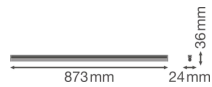

Specificaties Ledvance LED Montagebalk Linear Compact High Output  
15W 1500lm - 830 Warm Wit | 90cm

[Bekijk product](#)

## Technische Informatie

Techniek	LED Geïntegreerd
Netspanning (Volt)	220-240
Dimbaar	Niet Dimbaar
Lichtkleur	Wit
Kleurcode	830 Warm Wit
Lichtkleur (Kelvin)	3000 Warm Wit
Kleurweergave (Ra)	80-89 - Goede kleurweergave
Kleurinstelling	Enkele kleur
Lumen Watt Verhouding (Lm/W)	100
Powerfactor	>0.50
Inclusief Lamp	Ja
Geschikt voor Buitengebruik	Nee
Lengte	90cm
Type product	LED Montagebalken

## Afmetingen

Lengte (mm)	873
Breedte (mm)	24
Hoogte (mm)	36