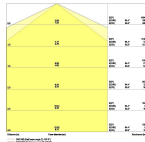

## Caractéristiques Lot 4x Ledvance Réglette LED Étanche 33W 3960lm - 865 Lumière Du Jour | 120cm

[Voir le produit](#)

### Informations techniques

Technologie	LED Intégré
Tension (V)	220-240
Dimmable	Non dimmable
Couleur Claire	Blanc
Code Couleur	865 Lumière du Jour
Couleur de Lumière (Kelvin)	6500 Lumière du Jour
Indice de Rendu des Couleurs (Ra)	80-89 - Bon rendu des couleurs
Options de couleur	Couleur unique
Efficacité Lumineuse (Lm/W)	123
Facteur de puissance	>0.90
Lampe Incluse	Oui
Longueur	120cm

## Dimensions

Longueur (mm)	1285
Largeur (mm)	60
Hauteur (mm)	53