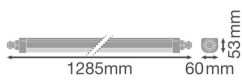

## Caractéristiques Lot 4x Ledvance Réglette LED Étanche 33W 3960lm - 865 Lumière Du Jour | 120cm

[Voir le produit](#)

### Informations techniques

Technologie	LED Intégré
Tension (V)	220-240
Dimmable	Non dimmable
Couleur Claire	Blanc
Code Couleur	865 Lumière du Jour
Couleur de Lumière (Kelvin)	6500 Lumière du Jour
Indice de Rendu des Couleurs (Ra)	80-89 - Bon rendu des couleurs
Options de couleur	Couleur unique
Efficacité Lumineuse (Lm/W)	123
Facteur de puissance	>0.90
Lampe Incluse	Oui
Longueur	120cm

## Dimensions

Longueur (mm)	1285
Largeur (mm)	60
Hauteur (mm)	53