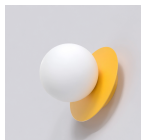

Caractéristiques Emibig Applique Murale Americana Acier Orange | Convient pour 1x G9 - Max 8W

[Voir le produit](#)

## Informations de l'appareil

---

Indice de Protection IP20 – Légère protection à la poussière

Couleur du Luminaire Orange

Matériaux Acier

Gamme Americana