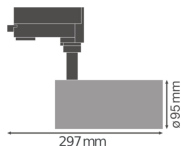

Caractéristiques Ledvance Spot LED sur rail D95 Gris 55W 4200lm 24D - 940 Blanc Froid | Meilleur rendu des couleurs

[Voir le produit](#)

Informations Générales

Réf.	234295
EAN	4058075113787
Marque	Ledvance
Nom du fabricant	TRACK SP D95 55W/4000K 90RA NFL GY
Lampdirect Garantie Totale	3 ans

Informations techniques

Technologie	LED Intégré
Tension (V)	220-240
Dimmable	Non dimmable
Code Couleur	940 Blanc Froid
Couleur de Lumière (Kelvin)	4000 Blanc Froid
Indice de Rendu des Couleurs (Ra)	90-99 - Excellent rendu des couleurs
Couleur Claire	Blanc
Options de couleur	Couleur unique
Efficacité Lumineuse (Lm/W)	76
Angle de Diffusion (degrés)	24
Facteur de puissance	>0.90
Référence Article	Spot LED sur Rail

Informations de l'appareil

Lampe Incluse	Oui
Connexion du Luminaire	3 phases
Indice de Protection	IP20 - Légère protection à la poussière
Indice IK = Résistance au choc	IK03 - 0.35 joule
Couleur du Luminaire	Gris
Gamme	TRACKIGHT

Dimensions

Longueur (mm)	95
Largeur (mm)	95
Diamètre (mm)	95

Informations du capteur

Type de capteur	Pas de détecteur
-----------------	------------------

Pourquoi choisir Lampdirect?

-  Partenaire des **professionnels**
-  Un chargé **d'affaires dédié**
-  Jusqu'à **7 ans de garantie**
-  Retours faciles **jusqu'à 14 jours**